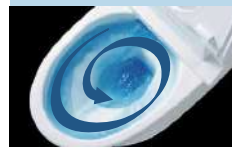

Color Coordinate

□ BW1 ヒョウ柄
□ BN8 木柄

リモコンデザイン

壁リモコン

● キレイ機能

パワーストリーム洗浄

強力な水流が便器鉢内のすみずみまで回り、少ない水でもしっかり汚れを洗い流します。

フチレス形状

フチを丸ごとなくし、サッとひと拭き、お掃除ラクラクです。

ハイパーセラミック

キズ、汚れに強く、銀イオンパワーで細菌の繁殖も抑えます。

SIAA
ISO 22198
for KOHKEN

キズ汚れに強い

高硬度のジルコンを釉薬の表面まで含んでいるので、キズがつきにくく、汚れの付着を軽減します。

汚物汚れに強い

擬似汚物を塗布し、洗浄後、洗浄後。