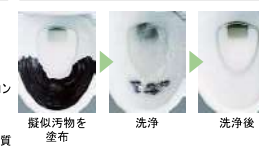

Color Coordinate

□ BW1 ヒョウ柄
□ BN8 木柄

リモコンデザイン

壁リモコン

● キレイ機能

パワーストリーム洗浄

強力な水流が便器鉢内のすみずみまで回り、少ない水でもしっかり汚れを洗い流します。

フチレス形状

フチを丸ごとなくし、サッとひと拭き、お掃除ラクラクです。

ハイパーセラミック

キズ、汚れに強く、銀イオンパワーで細菌の繁殖も抑えます。

SIAA
ISO 22198
for KOHKEN

キズ汚れに強い

高硬度のジルコンを釉薬の表面まで含んでいるので、キズがつきにくく、汚れの付着を軽減します。

汚物汚れに強い

擬似汚物を塗布し、洗浄後、洗浄後。