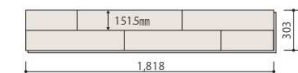

天然木ならではの趣を与えるキャラクター

ノット・ピンノット

※バテ埋めはしていません・・・節や入皮部分の抜けた箇所に対してバテ埋め処理は行っていません。

入り皮

道管やその他の細胞中に堆積した炭酸塩などによって生じる節色の筋をミネラルストリーク(鉱染)と呼ぶ。

白木

木材の樹皮に近い周辺部、心材に比べて淡色で、腐りやすく、虫が付きやすい。冠材ともいいます。

経年変化

ブラックチェリー

寸法/厚み12×巾303×長さ1,818mm
梱包入数/6枚 (1坪=3.3㎡) 入

■平面図

2P

■断面図

- 節や白太、入皮など木材のキャラクターを活かしたデザインです。キャラクターの出現は、製品一枚一枚異なります。
- 天然木(材)を使用していますので製品一枚ごとに色柄が異なります。

Building materials

WODTEC