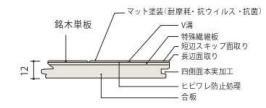

Building materials

WODTEC

575210200HXK2P_1

Live Natural® MRX ライブナチュラルMRX (抜け節有り・ラスティック2Pタイプ)

- 内装上層用
- 耐凹み傷
- 耐摩耗
- 抗ウイルス
- 抗菌
- 捨て張り
- 床暖房対応
- ビビワレ防止
- フリーワックス
- F☆☆☆☆

WODTEC

Black Cherry ブラックチェリー

時を経るごとに深みを増す赤褐色のやわらかな木肌。木目のゆらぎ、ガムポケットが自然の趣を高める。

Black Walnut ブラックウォールナット

時を経るほど深みを増す重厚で高級感ある色・艶。変化に富む深い色合いの木目が風格ある表情を生む。

Hard Maple ハードメイプル

光を受けて内から淡い光沢を放つ美しい肌色。やわらかな木目にバークポケットが自然のアクセント。

Oak オーク

勇気と強さの象徴「キング・オブ・フォレスト(森の王)」。しっかりした木目、特徴的な柾目が正統を印象づける。

2Pタイプ HXK20048RIS

産地	北アメリカ
分類	温帯広葉樹・バラ科
用途	床材、ドア、家具、キャビネット、造作材、玩具等

2Pタイプ HXK2002WRNS

産地	北アメリカ
分類	温帯広葉樹・クルミ科
用途	高級家具、キャビネット、床材、壁材、ドア、楽器等

2Pタイプ HXK20017RIS

産地	北アメリカ
分類	温帯広葉樹・カエデ科
用途	床材、高級家具、内装材、キッチンキャビネット等

2Pタイプ HXK20005RIS

産地	ヨーロッパ中部
分類	温帯広葉樹・ブナ科
用途	高級家具、化粧用単板、床材、キャビネット、合板等

VALUE

SIAA 基準適合の「抗ウイルス」「抗菌」フローリング

製品上の特定ウイルスの数を減少させます。

SIAA マークは、ISO21702 法により評価された結果に基づき、抗菌製品技術協議会ガイドラインで品質管理・情報公開された製品に表示されています。

- ●抗ウイルス加工は、病気の治療や予防を目的とするものではありません。
- ●SIAA の安全性基準に適合しています。

SIAA マークは、抗菌製品技術協議会ガイドラインで品質管理・情報公開された製品に表示されています。

より豊かな表情

自社で良質な木材を原木の段階から吟味し調達した天然銘木を使用しています。

特別な仕上げ塗装

木肌そのものの感触と、摩耗・汚れなどへの耐久性を両立したマット塗装で仕上げました。足触りのよいつや消し塗装をご体感ください。

フリーワックス

ワックス掛けは必要ありませんが、希望される場合はワックス掛けが可能です。ワックス掛けをされる場合は推奨ワックスをご使用ください。※ワックスを掛けると抗ウイルス・抗菌性能は発揮されません。

床暖房対応

朝日ウッドテックの床暖房用フロアは、さびしい含水率管理と材料選定そしてビビワレ防止処理が一体となって、床暖房の熱に強い寸法安定性を備えています。

耐凹み傷

食器や布などの落下傷や、キャスター付きの家具の移動、人が椅子に座った後に寄り掛かっても凹み傷が付きにくくなっています。