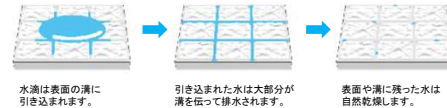

水滴は表面の溝に引き込まれます。 引き込まれた水は大部分が溝を伝って排水されます。 表面や溝に残った水は自然乾燥します。