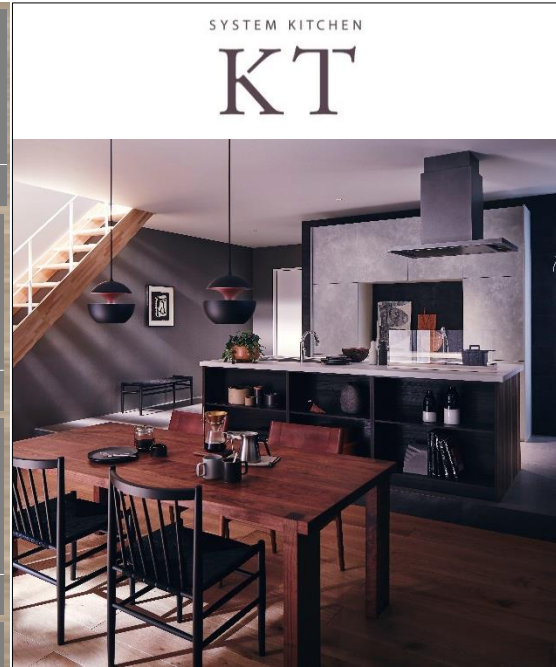

SYSTEM KITCHEN

KT

リビング側仕様

■オープンキャビネット仕様

オープンキャビかバックパネルの
どちらかを選択ください。

■バックパネル仕様

ホワイトストーン

アンティウッドラテ
EMQ

オークラテ
C3A

グレースウッドグレイジュ
E7G

やさしく静かに閉まるダンパー機能を搭載。

包丁差し(ロック付き)、まな板、ふきん、
ラップなどが収納できます。

シンプルなステンレスシンクです。
W82×D48.5×H18.3cm(TG)

■扉カラー

アンティウッドラテ
EMQ

オークラテ
C3A

グレースウッドグレイジュ
E7G

■取手

ラインシルバー

ラインブラック

■人大天板

グレイホワイト

ルイスグレイ

■キッチンパネル

ホワイトクラウド

※画像はイメージです。印刷の都合上、製品の色彩などが実際とは多少異なる場合があります。
※同色の扉であってもキッチンセット全体の中で木目や色が揃わない場合があります。

プラン作成日

2024/11/12

間口/奥行/高さ

2590cm/97cm/85cm