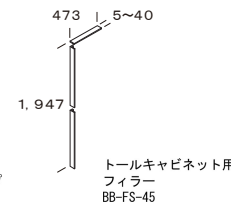

間口150mm
※写真はLタイプです。
トールキャビネット
オープンスライドタイプ
EBS-155R