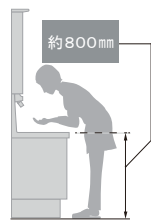

ホースを引き出して使える
ので、ボウル手前に水を
流すこともできます。

●化粧台本体

間口900mm

取り出したいものが
簡単に見つけられる
引出収納がついた
キャビネットです。

引出タイプ
EBH-905SYM/YS2HC

●ミラーキャビネット

間口900mm コンセント2個

家族の小物の
整理に便利な
ミラーキャビネット

スタンダードLED照明・3面鏡・全収納
MEB-903TXSU

●新てまなし排水口・マルチトラップ(直管)

新てまなし排水口

排水口の中までスポンジでサッとお掃除できます。
水を通しやすい口径φ55の排水口です。

マルチトラップ(直管)

壁排水/床排水どちらにも対応可能な
直管トラップ。

●タオルクリップ

TCP-50-MB

●カウンター高さ

約800mm

※各写真・イラストはイメージです。見積内容とは異なる場合がありますので、ご注意ください。

◆ご注意とお願い ・写真は印刷のため、実際の色と異なる場合がございます。現物またはサンプルなどにてご確認ください。
・商品によっては、予告なく改良、仕様変更などを行う場合がありますので、ご了承ください。
・主要部材、アイテムのみの掲載につき、ご提案プランの詳細は見積書や図面にてご確認ください。
・掲載内容及び写真・図版の無断転載はかたくお断りします。(許可なく転載・流用した場合、損害賠償が発生します。)