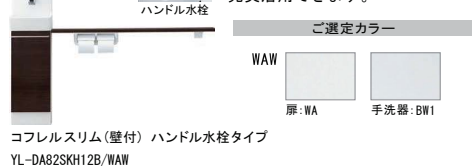

トイレ手洗

[0.4坪〜]コンパクトでも掃除道具が収納。狭いトイレ空間をさらに充実活用できます。

コフレスリム(壁付) ハンドル水栓タイプ
YL-DA82SKH12B/WAW

ECO5(大5L・小3.8L)

「超節水ECO5トイレ」なら、大13L便器と比べ約**69%**、大8L便器と比べ約**49%**節水できます。

【試算条件】4人家族(男性2人・女性2人)で、大1回/人・日、小3回/人・日使用した場合。