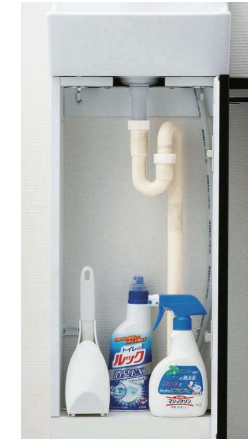

ビデ専用ノズル

“おしり洗浄時の便がつかない※1”から安心。ビデ洗浄の専用ノズルです。

※1 ノズルの操作方法を誤った場合には、ビデノズルが汚れる場合があります。

パワーストリーム洗浄

強力な水流が便器鉢内のすみずみまで回り、少ない水でもしっかり汚れを洗い流します。

フチレス形状

便器のフチを丸ごとなくし、サッとひと拭き、お掃除ラクラクです。

●コンパクトなフォルム

フランジあり

フランジレス

● アクアセラミック

従来の衛生陶器ではできなかった「ガンコな水アカ」も「汚れ」も
どちらも落とせる、お掃除ラクラクな衛生陶器です。

疑似汚れを塗布後、洗浄して
拭き取った様子。一目で違い
がわかります。

AQUA
CERAMIC

SIAA
ISO22195
for KOHKKIN

従来衛生陶器

アクアセラミック

● タオル掛

さりげない形状ですっきりタオルが掛け
られます。

● コンパクトでも収納力しっかり

スマートなフォルムでも、掃除用具をしっかり収納
できます。

収納例

洗剤 ×2
ブラシ ×1

※写真はイメージです。