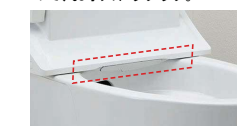

●スッキリノズルシャッター

使わないときはノズルを収納し、男子小用時などの汚れを防ぎます。シャッターは着脱できるので、お手入れラクラク。

※各写真・イラストはイメージです。見積内容とは異なる場合がありますので、ご注意ください。

◆ご注意とお願い ・写真は印刷のため、実際の色と異なる場合がございます。現物またはサンプルなどにてご確認ください。商品によっては、予告なく改良、仕様変更などを行う場合がありますので、ご了承ください。 ・主要部材、アイテムのみの掲載につき、ご提案プランの詳細は見積書や図面にてご確認ください。 ・掲載内容及び写真・図版の無断転載はかたくお断りします。(許可なく転載・流用した場合、損害賠償が発生します。)