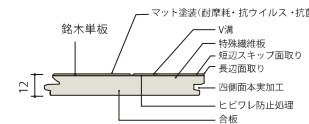

時を経るごとに深みを増す赤褐色のやわらかな木肌。
木目のゆらぎ、ガムポケットが自然の趣を高める。

2Pタイプ HXK20048RIS 税抜 ¥37,500/梱(¥11,370/m²)

玄関框

階段

時を経るほど深みを増す重厚で高級感ある色・艶。
変化に富む深い色合いの木目が風格ある表情を生む。

2Pタイプ HXK2002WRNS 税抜 ¥37,500/梱(¥11,370/m²)

玄関框

階段

勇気と強さの象徴「キング・オブ・フォレスト(森の王)」。
しっかりした木目、特徴的な柾目が正統を印象づける。

2Pタイプ HXK20005RIS 税抜 ¥37,500/梱(¥11,370/m²)

玄関框

階段

VALUE

“衛生的な暮らしは、
衛生的な床から”

5つの衛生性能を備えた
「ハイジエニック仕様」

HYGIENIC

【ハイジエニック仕様とは】

●天然木であること ●以下の5つの衛生性能を兼ね備えていること

1. 抗ウイルス性能

無機系・塗装/表面/JP0612534A0001X

2. 抗菌性能

無機系・塗装/表面/JP0112534A0001S

3. 耐薬品性能

※1) 製品上の特定ウイルスの数を減少させます。SIAAマークは、ISO21702法による評価された結果に基づき、抗菌製品技術協議会がラインで品質管理・情報公開された製品に表示されています。●抗ウイルス加工は、病気の治療や予防を目的とするものではありません。●SIAAの安全性基準に適合しています。

4. 耐汚染性能

※2) SIAAマークは、抗菌製品技術協議会ガイドラインで品質管理・情報公開された製品に表示されています。

5. 室内空気環境性能

より豊かな表情

自社で良質な木材を原木の段階から吟味し調達した天然銘木を使用しています。

特別な仕上げ塗装

フリーワックス

ワックス掛けは必要ありませんが、希望される場合はワックス掛けが可能です。ワックス掛けをされる場合は推奨ワックスをご使用ください。※ワックスを掛けると抗ウイルス・抗菌性能は発揮されません。

床暖房対応

朝日ウッドテックの床暖房用フロアは、きびしい含水率管理と材料選定そしてヒビ割れ防止処理が一体となって、床暖房の熱に強い寸法安定性を備えています。

耐凹み傷

食器や缶などの落下傷や、キャスター付きの家具の移動、人が椅子に座った後に寄り掛かって凹み傷がつきにくくなっています。

- ●日頃のお手入れは、ごみやほこりを取り除き、かわいた雑巾やモップで乾拭きしてください。乾拭きで落ちにくい汚れは、よく絞った雑巾で取り除き、乾拭きで仕上げてください。なお汚れが落ちない場合は洗剤を含ませた布で、軽くやさかに拭いてください。
- ●ワックスがけは必要ありません。希望される場合はワックスがけが可能です。ワックスがけが必要な場合は、「リレイ製 ハイテックフローリングコート」/「リレイ製 ノンブライド」他をお使いください。ただし、ワックスをかけた場合は、表面がワックスの皮膜になり、黴、抗ウイルス・抗菌性能など塗装本来の性能が発揮できなくなります。●表面コート剤は、フロア表面の美観を損ねたり塗装本来の性能を損なったりすることがありますので、使用しないでください。

天然木ならではの趣を与えるキャラクター

ノット・ピンノット

※パテ埋めはしていません・・・節や入皮部分の抜けた箇所に対してパテ埋め処理は行っていません。

根空

ミネラルストリーク (かなすじ)

照り

白木

経年変化

寸法/厚み12×巾303×長さ1,818mm
梱包入数/6枚 (1坪=3.3m²) 入

■平面図

■断面図