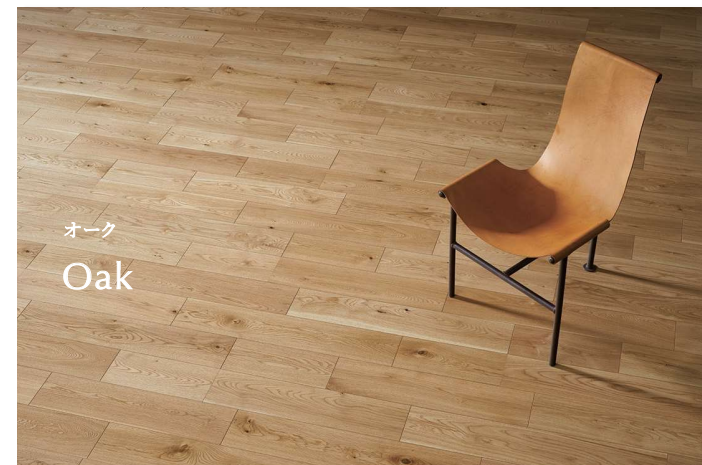

オーク
Oak

2Pタイプ HXK20005RIS 税抜 ¥37,500/梱(¥11,370/m²)

玄関框

階段

VALUE

“衛生的な暮らしは、
衛生的な床から”

5つの衛生性能を備えた
「ハイジエニック仕様」

HYGIENIC

【ハイジエニック仕様とは】

●天然木であること ●以下の5つの衛生性能を兼ね備えていること

1. 抗ウイルス性能

無機系・塗装/表面/JP0612534A0001X

2. 抗菌性能

無機系・塗装/表面/JP0112534A0001S

3. 耐薬品性能

※1) 製品上の特定ウイルスの数を減少させます。SIAAマークは、ISO21702法による評価された結果に基づき、抗菌製品技術協議会がラインで品質管理・情報公開された製品に表示されています。●抗ウイルス加工は、病気の治療や予防を目的とするものではありません。●SIAAの安全性基準に適合しています。

4. 耐汚染性能

※2) SIAAマークは、抗菌製品技術協議会ガイドラインで品質管理・情報公開された製品に表示されています。

5. 室内空気環境性能

より豊かな表情

自社で良質な木材を原木の段階から吟味し調達した天然銘木を使用しています。

特別な仕上げ塗装

フリーワックス

ワックス掛けは必要ありませんが、希望される場合はワックス掛けが可能です。ワックス掛けをされる場合は推奨ワックスをご使用ください。※ワックスを掛けると抗ウイルス・抗菌性能は発揮されません。

床暖房対応

朝日ウッドテックの床暖房用フロアは、きびしい含水率管理と材料選定そしてヒビ割れ防止処理が一体となって、床暖房の熱に強い寸法安定性を備えています。

耐凹み傷

食器や缶などの落下傷や、キャスター付きの家具の移動、人が椅子に座った後に寄り掛かって凹み傷がつきにくくなっています。

- ●日頃のお手入れは、ごみやほこりを取り除き、かわいた雑巾やモップで乾拭きしてください。乾拭きで落ちにくい汚れは、よく絞った雑巾で取り除き、乾拭きで仕上げてください。なお汚れが落ちない場合は洗剤を含ませた布で、軽くやさかに拭いてください。
- ●ワックスがけは必要ありません。希望される場合はワックスがけが可能です。ワックスがけが必要な場合は、「リレイ製 ハイテックフローリングコート」/「リレイ製 ノンブライド」他をお使いください。ただし、ワックスをかけた場合は、表面がワックスの皮膜になり、黴、抗ウイルス・抗菌性能など塗装本来の性能が発揮できなくなります。●表面コート剤は、フロア表面の美観を損ねたり塗装本来の性能を損なったりすることがありますので、使用しないでください。

天然木ならではの趣を与えるキャラクター

ノット・ピンノット

※パテ埋めはしていません・・・節や入皮部分の抜けた箇所に対してパテ埋め処理は行っていません。

根空

ミネラルストリーク (かなすじ)

照り

白木

経年変化

寸法/厚み12×巾303×長さ1,818mm
梱包入数/6枚 (1坪=3.3m²) 入

■平面図

■断面図

- ●節や白木、入皮など木材のキャラクターを活かしたデザインです。キャクターの出現は、製品一枚一枚異なります。
- ●天然木(材)を使用していますので製品一枚ごとに色柄が異なります。