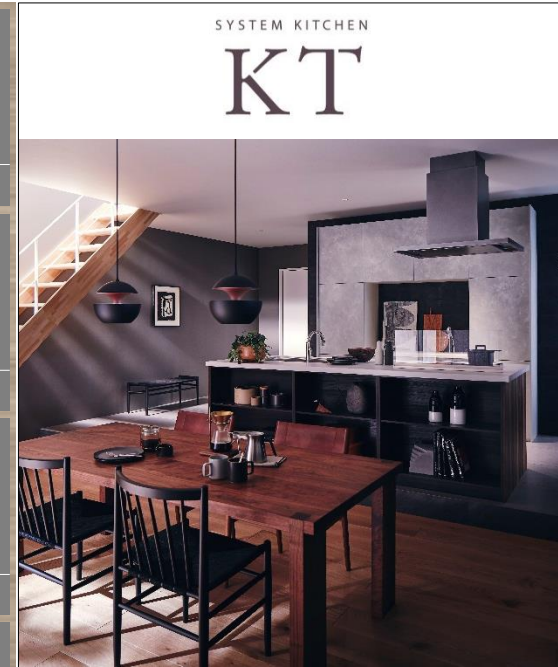

SYSTEM KITCHEN

KT

The kitchen is part of Interior.

美しく、そして、使いやすく。

デザインや素材、収納力にこだわった「KT」。

キッチンにいるときも、リビングにいるときも、

その存在価値が感じられます。

やさしく静かに閉まるダンパー機能を搭載。

包丁差し(ロック付き)、まな板、ふきん、ラップなどが収納できます。

シンプルなステンレスシンクです。
W82×D48.5×H18.3cm(TG)

■扉カラー

■取手

■人大天板

■キッチンパネル

※画像はイメージです。印刷の都合上、製品の色彩などが実際とは多少異なる場合があります。
※同色の扉であってもキッチンセット全体の中で木目や色が揃わない場合があります。

プラン作成日

2024/11/12

間口/奥行/高さ

2550cm/65cm/85cm