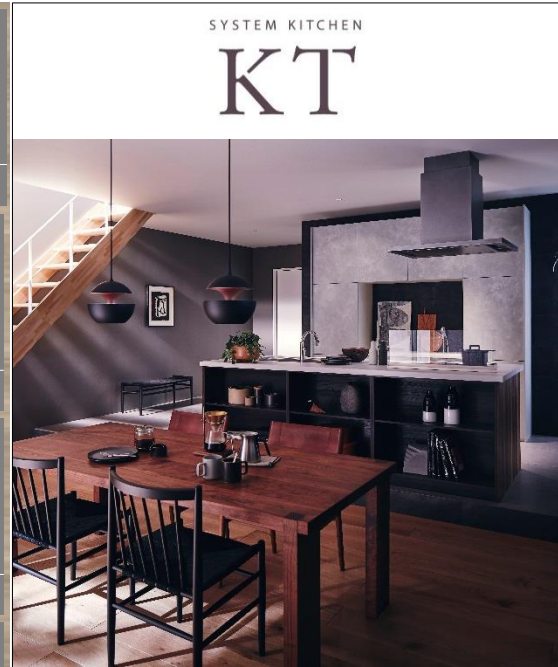

SYSTEM KITCHEN

KT

リビング側仕様

■オープンキャビネット仕様

オープンキャビがバックパネルの
どちらかを選択ください。

ラスティチャコール選択時に適用色

■バックパネル仕様

やさしく静かに閉まるダンパー機能を搭載。

包丁差し(ロック付き)、まな板、ふきん、
ラップなどが収納できます。

シンプルなステンレスシンクです。
W82×D48.5×H18.3cm(TG)

■扉カラー

■取手

■人大天板

■キッチンパネル

※画像はイメージです。印刷の都合上、製品の色彩などが実際とは多少異なる場合があります。
※同色の扉であってもキッチンセット全体の中で木目や色が揃わない場合があります。

プラン作成日

2024/11/12

間口/奥行/高さ

2590cm/97cm/85cm